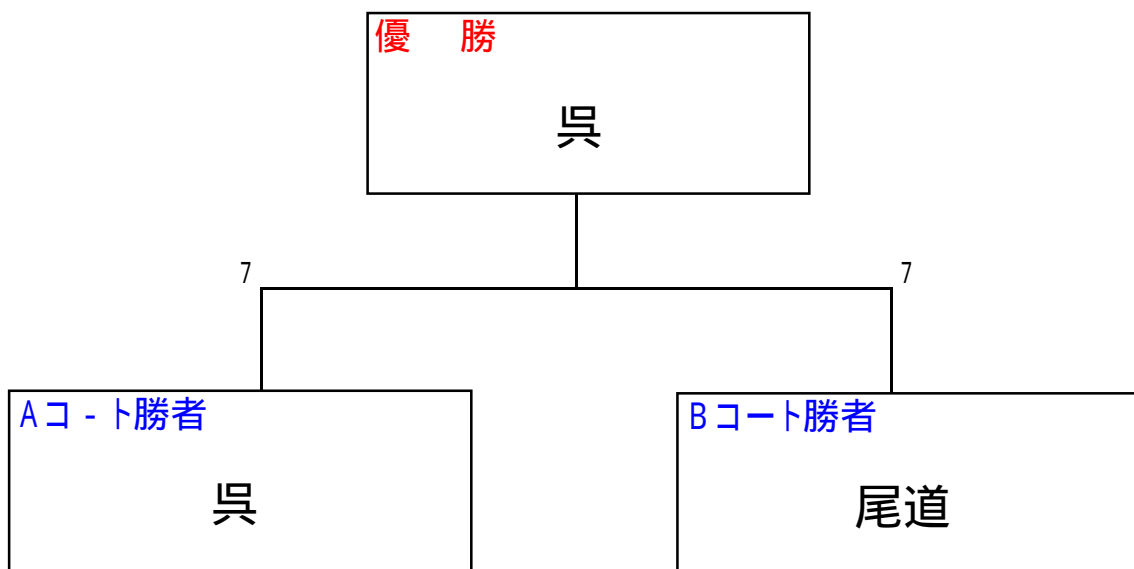

広島県建築士会第32回ソフトボール大会対戦成績表

予選リーグ

Aコート

チーム名	A1 呉	A2 県北	A3 福山		勝敗	失点	順位
A1 呉		14-5	7-4		2-0	9	1
A2 県北	5-14		6-1		1-1	15	2
A3 福山	4-7	1-6			0-2	13	3

Bコート

チーム名	B1 東広島	B2 尾道	B3 三原	B4 広島	勝敗	失点	順位
B1 東広島		1-14		3-18	0-2	32	4
B2 尾道	14-1		6-1		2-0	2	1
B3 三原		1-6		0-1	0-2	7	3
B4 広島	18-3		1-0		2-0	3	2

決勝戦 (Aコート)

時間40分制限にて同点。ジャンケンにより、5-3で呉優勝