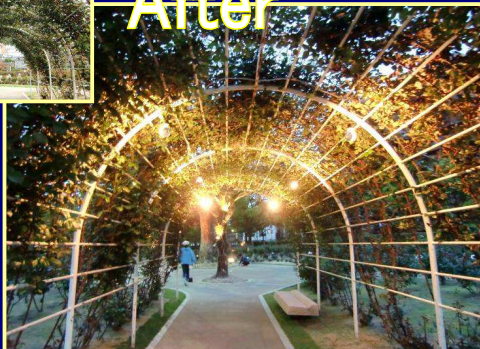

福山ばら祭2011

光とばらのファンタジー

(社)広島県建築士会 福山支部 青年部では今年もばら公園のライトアップを行います。

今年の演出では、蝶々が登場します。公園内のバラの花に集まる蝶をイメージしています。

甘い香りに誘われて集まるのは蝶だけでなく、花を愛でる皆さんにもばら公園に立ち寄っていただくと嬉しいです。

この公園は「ばらのまち福山」と呼ばれるようになった原点ですから。

蝶のオブジェには、NPO法人福山おやこ劇場さんにご協力いただいて、子供達に絵付けをしてもらっています。お子さんたちの頑張りも合わせていただくと、心なごむ、素敵な公園になっています。写真では分かりにくいかもしれませんが、是非公園に行ってみてください。

Before

After

Before

After

作業は、建築士会青年部のメンバーによる手作業です。電球の交換、器具の固定、ライトの角度調整などなど。
メンバーのばら公園を綺麗に見せたいという思いがこもっています！