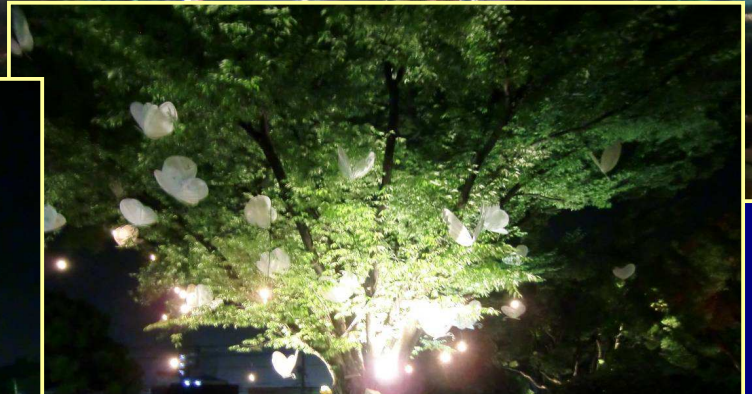

福山ばら祭2011

光とばらのファンタジー

(社)広島県建築士会 福山支部 青年部では今年もばら公園のライトアップを行います。

今年の演出では、蝶々が登場します。公園内のバラの花に集まる蝶をイメージしています。

甘い香りに誘われて集まるのは蝶だけでなく、花を愛でる皆さんにもばら公園に立ち寄っていただくと嬉しいです。

この公園は「ばらのまち福山」と呼ばれるようになった原点ですから。

蝶のオブジェには、NPO法人福山おやこ劇場さんにご協力いただいて、子供達に絵付けをしてもらっています。お子さんたちの頑張りも合わせていただくと、心なごむ、素敵な公園になっています。写真では分かりにくいかもしれませんが、是非公園に行ってみてください。

Before

After

Before

After

作業は、建築士会青年部のメンバーによる手作業です。電球の交換、器具の固定、ライトの角度調整などなど。
メンバーのばら公園を綺麗に見せたいという思いがこもっています！