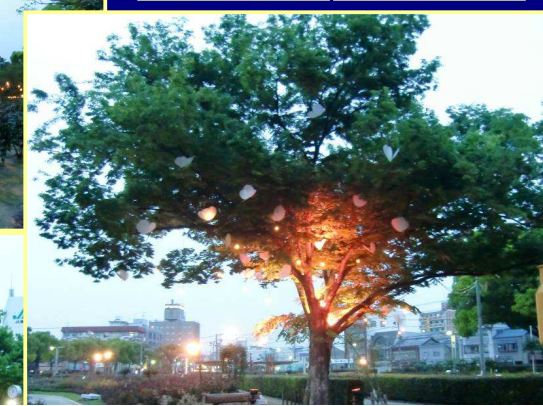

福山ばら祭2011

光とばらのファンタジー

(社)広島県建築士会 福山支部 青年部では今年もばら公園のライトアップを行います。

今年の演出では、蝶々が登場します。公園内のバラの花に集まる蝶をイメージしています。

甘い香りに誘われて集まるのは蝶だけでなく、花を愛でる皆さんにもばら公園に立ち寄っていただくと嬉しいです。

この公園は「ばらのまち福山」と呼ばれるようになった原点ですから。

蝶のオブジェには、NPO法人福山おやこ劇場さんにご協力いただいて、子供達に絵付けをしてもらっています。お子さんたちの頑張りも合わせていただくと、心なごむ、素敵な公園になっています。写真では分かりにくいかもしれませんが、是非公園に行ってみてください。

Before

After

Before

After

作業は、建築士会青年部のメンバーによる手作業です。電球の交換、器具の固定、ライトの角度調整などなど。
メンバーのばら公園を綺麗に見せたいという思いがこもっています！